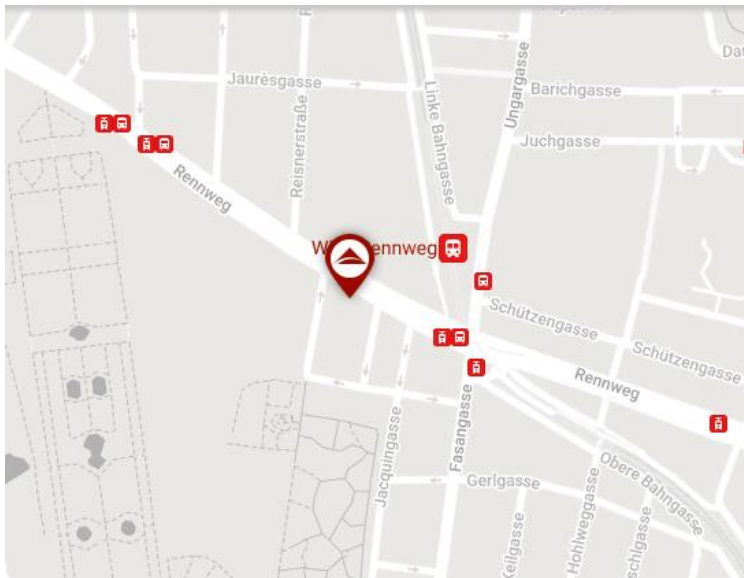

### Adresse:

---

Austria Trend Hotel Savoyen, Rennweg 16, 1030 Wien

### Anreise mit öffentlichen Verkehrsmitteln

---

#### **S-Bahn:**

- Station Rennweg

#### **Straßenbahn:**

- Linie O & 71: Station „Rennweg“

Weitere Informationen/Fahrplanauskunft: <http://www.wienerlinien.at>